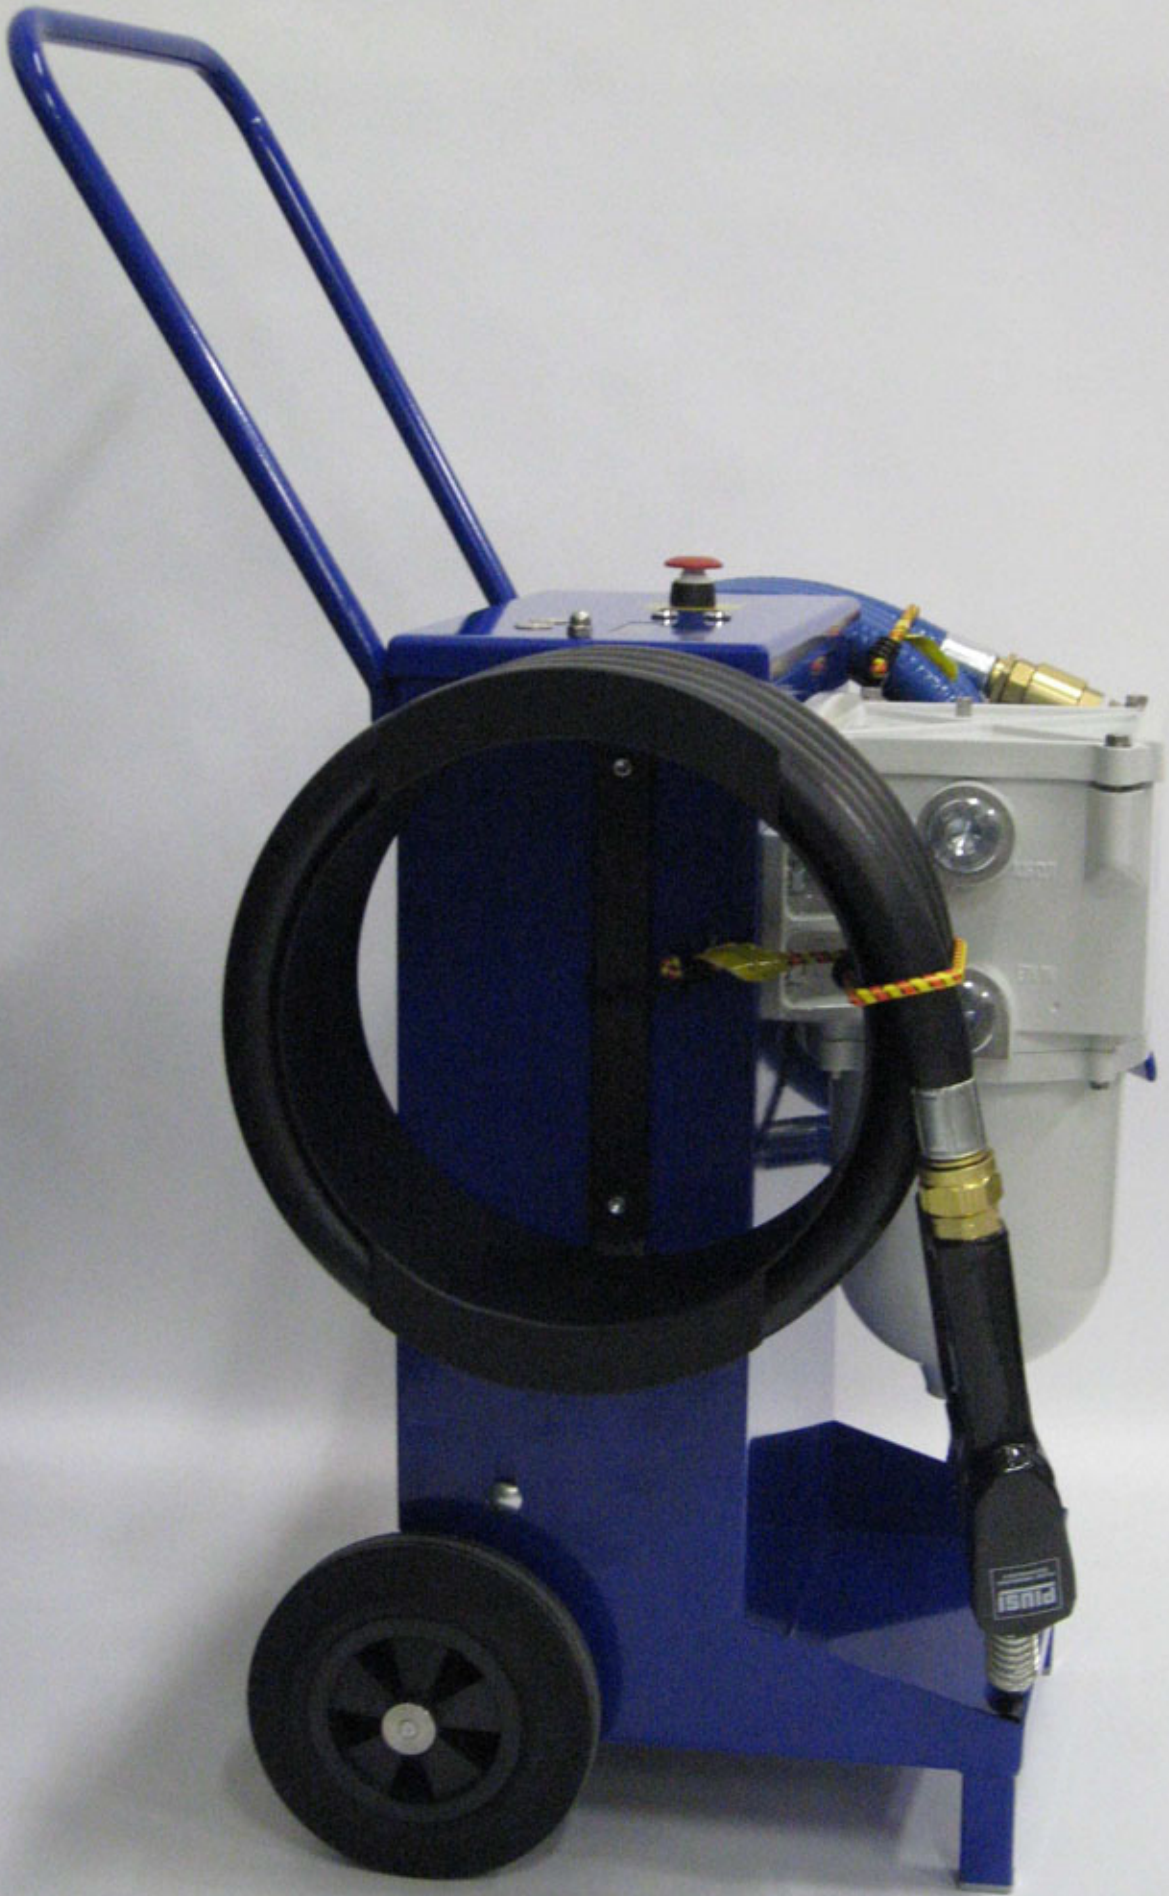

PROF. 2000 - 2000/2000
Modelo: 2000/2000
W. Longo, S. 4000/2000
S. 4000/2000, S. 4000
S. 4000/2000
S. 4000/2000

2000/2000
400
200

Sepet SWK - 2000/40/M
Element No. [REDACTED]
W. Löwen - G - 40117 Hüllingen
Telefon: 0 22 24 1 24 00
Made in Germany
Registriereds Element mark

1000 PSI
400
100